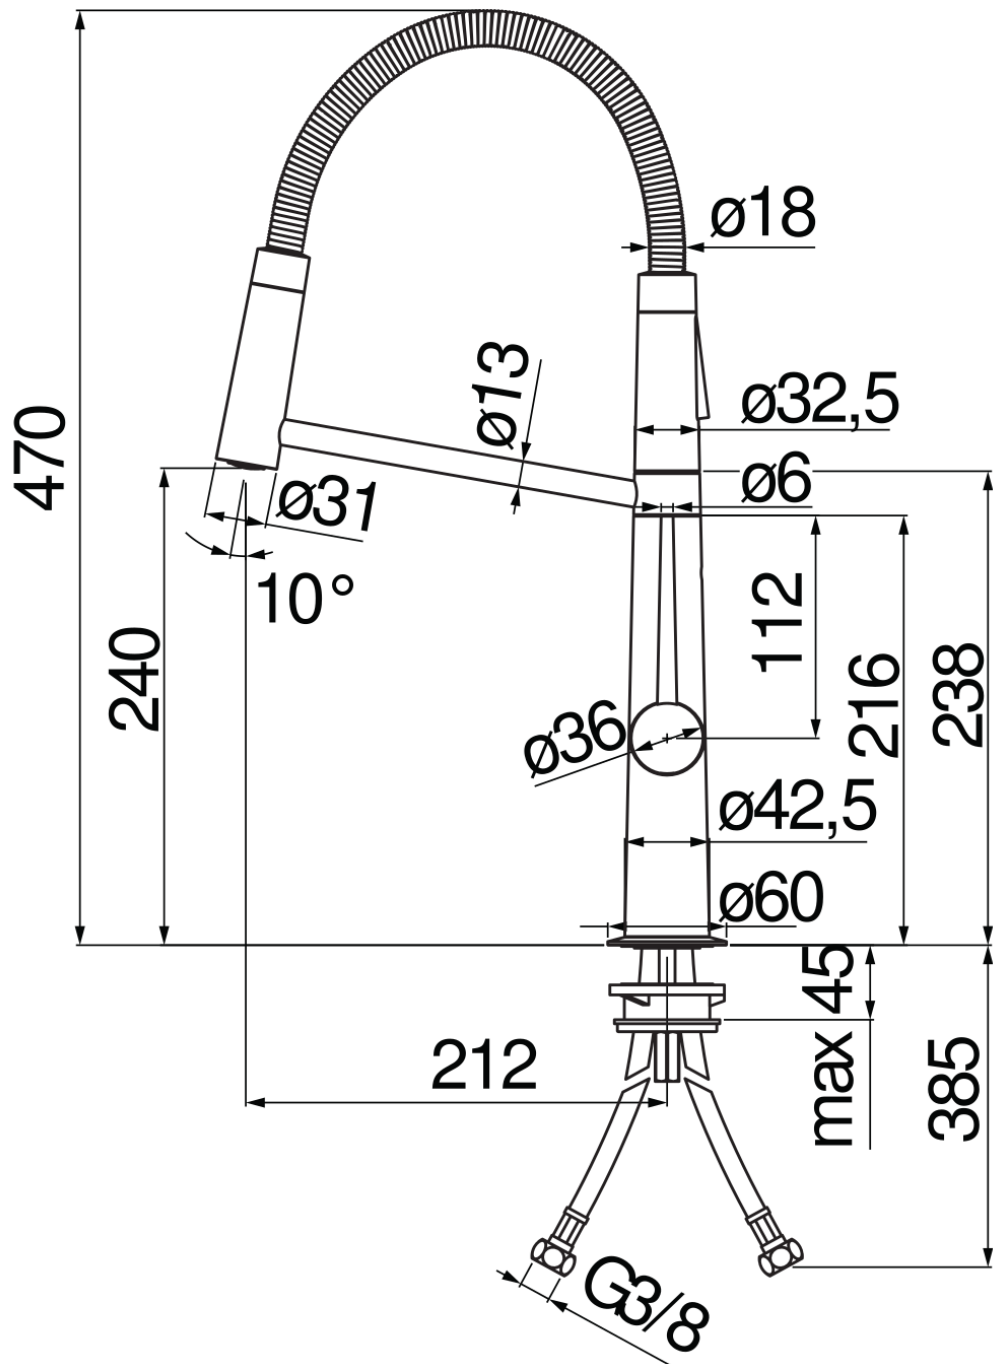

SPECIFICHE

Monocomando

Inox

Bocca girevole 360°

Aeratore anticalcare M 24 x 1

Doccetta monogetto orientabile 360° ad appoggio magnetico

Flessibili inox ø 3/8"

Limitatore di energia con apertura in acqua fredda

Limitatore di portata con freno al 50%

Imballo: 56,5 x 29 x 7,1 cm / 0,011633 m³ / 3,548 Kg

CERTIFICAZIONI

DIAGRAMMA DI PORTATA: ACQUA CALDA/FREDDA

DIAGRAMMA DI PORTATA: ACQUA MISCELATA