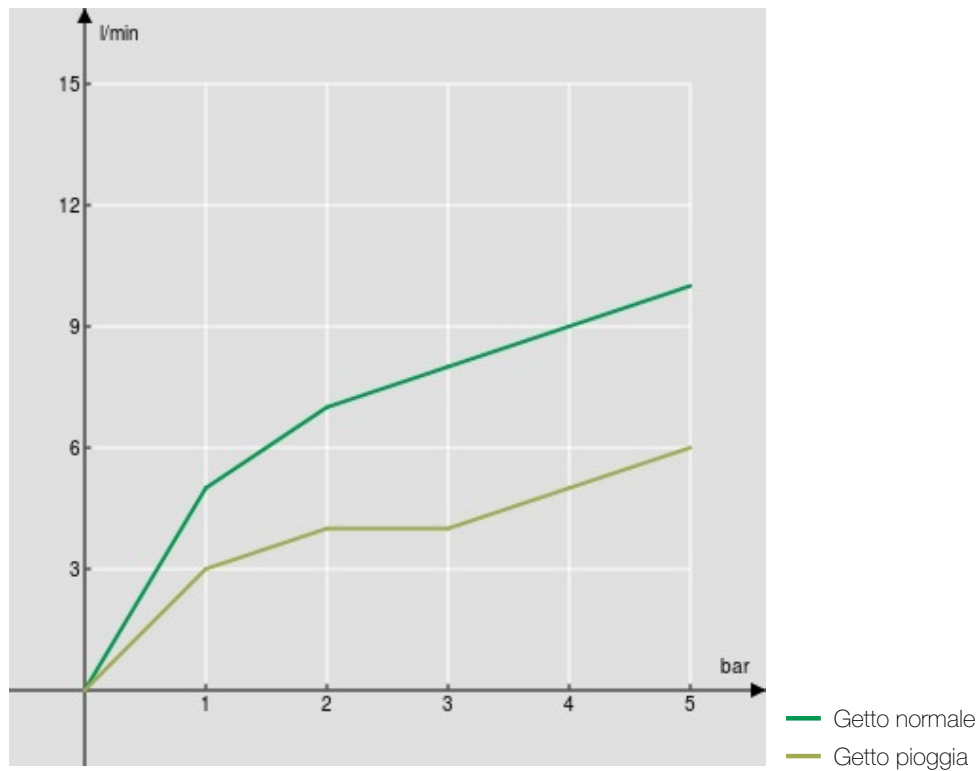

SPECIFICHE

Monocomando

Inox

Bocca girevole 360°

Aeratore anticalcare M 24 x 1

Doccetta monogetto orientabile 360° ad appoggio magnetico

Flessibili inox ø 3/8"

Limitatore di energia con apertura in acqua fredda

Limitatore di portata con freno al 50%

Imballo: 56,5 x 29 x 7,1 cm / 0,011633 m³ / 3,548 Kg

CERTIFICAZIONI

DIAGRAMMA DI PORTATA: ACQUA CALDA/FREDDA

DIAGRAMMA DI PORTATA: ACQUA MISCELATA